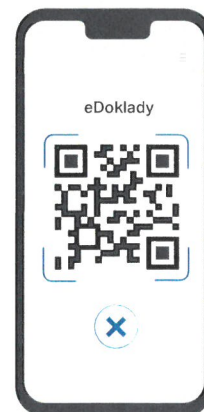

Můžete také podat žádost
o vydání cestovního pasu

ve zkrácené lhůtě

**do 24 hodin pracovního dne
(správní poplatek činí 6 000 Kč,
u mladších 15 let 2 000 Kč)**

**nebo do 5 pracovních dnů
(za 3 000 Kč, u mladších 15 let 1 000 Kč)**

**eDoklad
není cestovní
doklad!**

Digitální stejnopis občanského průkazu
uložený v mobilní aplikaci eDoklady,
slouží k prokazování totožnosti občana při
jednání se státními orgány,

**nelze použít jako
cestovní doklad
při cestách do zahraničí**